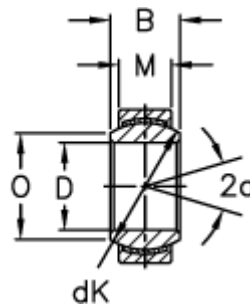

Varenummer: 03442090
Beskrivelse: Fluro Ledleje GE 90EC-NIRO

Mål

A	= 130 0 -0,018
B	= 60
D	= 90 0 -0,020
dK	= 115
Dynamisk belastning C (kN)	= 1080
Kipvinkel	= 5
M	= 50
O	= 98.1

Statisk belastning C0 (kN)	= 1892
Vægt	= 2700